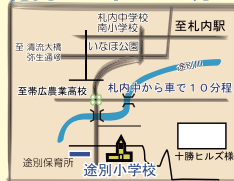

児童常時受入中!

0155 (56) 5426

子どもが選ぶ事が出来る学校です! 小さな学校で学ばせたい方、希望が叶います。

緑豊かな環境と校内の水田、畑から生きるを学びます。学校、PTA、地域が一体、子どもひとり一人が見える教育

小規模校特別転入制度導入校＝幕別町民なら校区外からも通えます

見学と来校大歓迎!

少人数だから出来る事が有ります!

ひとり一人、心に響く人間教育が出来ています。